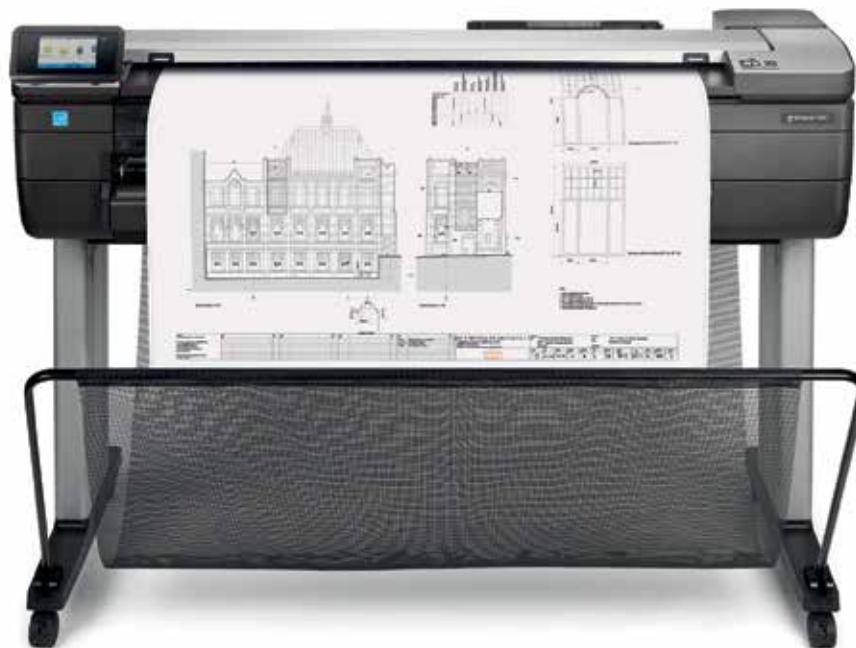

# HP DesignJet T830 Multifunctieprinter

**Multifunctionaliteit opnieuw uitgevonden: ingebouwde scanner voor een onovertroffen prijs<sup>1</sup>**

Afdrukken, scannen, kopiëren en delen: een robuuste en compacte Wi-Fi-MFP van 36 inch voor op kantoor en de werkvloer

## **ROBUUST: schadebestendig voor kantoren en werkplekken**

- Twee keer zo klein<sup>2</sup> en gemaakt voor de lange termijn: deze robuuste MFP werkt op de meeste uitdagende plekken, zelfs bouwplaatsen
- Produceert afdrukken 3 keer zo snel als eerdere HP modellen: afdrukken van A1/D-formaat worden geleverd in 25 seconden
- Kies de HP inktcartridges die bij uw afdrukvolume passen: van 40 tot 300 ml. Grote voorraden kunnen het aantal onderbrekingen verminderen
- Bescherming tegen stof en schade onderweg en ter plaatse met de optionele HP DesignJet Rugged Case

## **Bezoek voor meer informatie** [hp.com/go/designJetT830](http.com/go/designJetT830)

<sup>1</sup> Gebaseerd op Wi-Fi geïntegreerde MFP's van 36 inches, per september 2015 beschikbaar op de markt.

<sup>2</sup> De HP DesignJet T830-multifunctieprinter is het meest compacte 36-inch-apparaat voor het uitvoeren van afdruk-/scan-/kopieer-functies op groot formaat en is maar half zo groot (zonder de voeten), gebaseerd op de H x B x L-specificaties per september 2015.